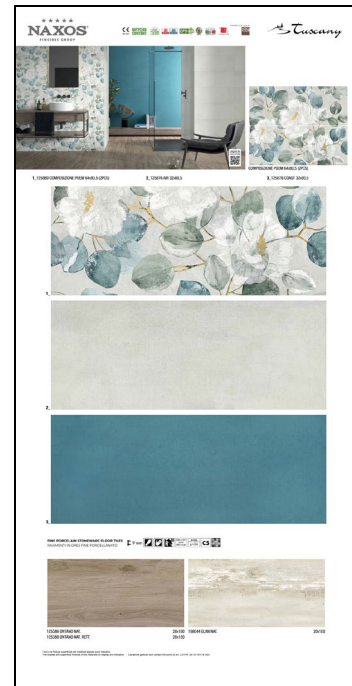

**CULLA (10 ALL)**  
**COD. 127417**

**SET**  
**COD.127418**

**CM**  
74 L X 160 H X 69,3 P

HEVEA - COMP. SPRING - MUSK | COD. 0127803

COMP. POEM - AIR - COAST | COD 0127804

AIR - FASCIA STORY - HEVEA | COD 0127805

SPIRIT - HEVEA | COD. 0127806

AIR – STENCIL - COAST | COD. **0127807**

RAMAGE - MUSK | COD **0127808**