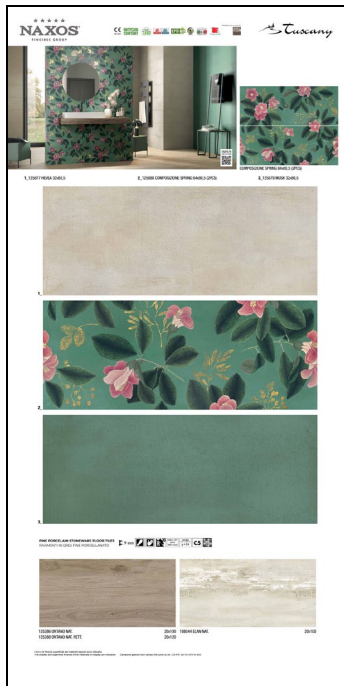

**CULLA (10 ALL)**  
**COD. 127417**

**SET**  
**COD.127418**

**CM**  
74 L X 160 H X 69,3 P

HEVEA - COMP. SPRING - MUSK | COD. 0127803

COMP. POEM - AIR - COAST | COD 0127804

AIR - FASCIA STORY - HEVEA | COD 0127805

SPIRIT - HEVEA | COD. 0127806

AIR – STENCIL - COAST | COD. **0127807**

RAMAGE - MUSK | COD **0127808**