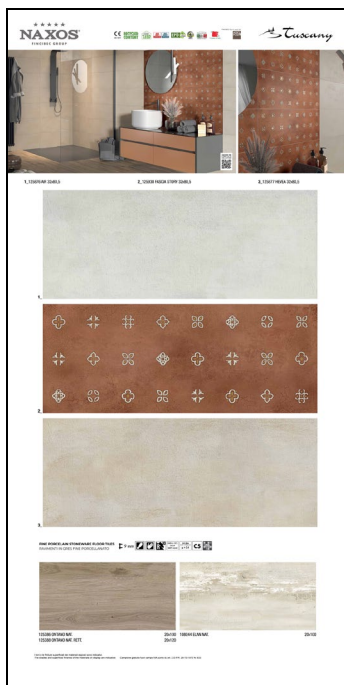

HEVEA - COMP. SPRING - MUSK | COD. 0127803

COMP. POEM - AIR - COAST | COD 0127804

AIR - FASCIA STORY - HEVEA | COD 0127805

SPIRIT - HEVEA | COD. 0127806

AIR – STENCIL - COAST | COD. **0127807**

RAMAGE - MUSK | COD **0127808**