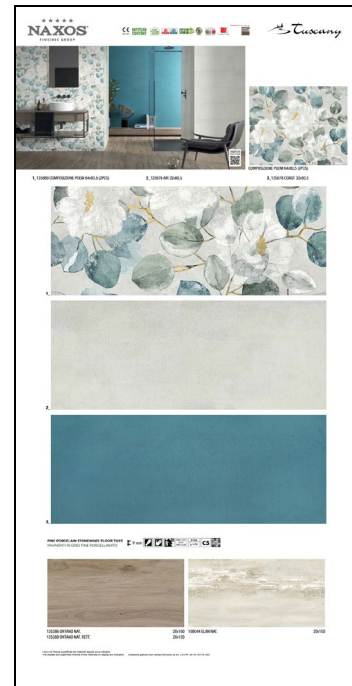

HEVEA - COMP. SPRING - MUSK | COD. 0127803

COMP. POEM - AIR - COAST | COD 0127804

AIR - FASCIA STORY - HEVEA | COD 0127805

SPIRIT - HEVEA | COD. 0127806

AIR – STENCIL - COAST | COD. **0127807**

RAMAGE - MUSK | COD **0127808**