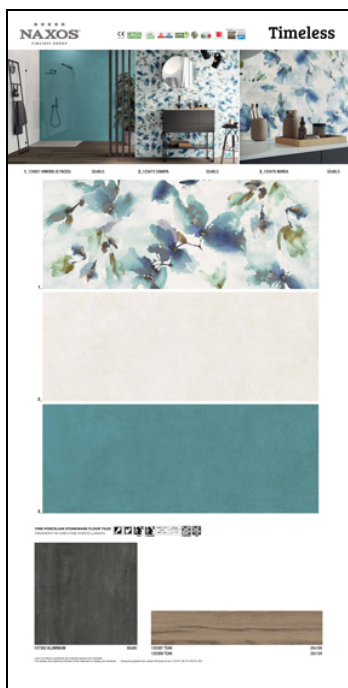

CULLA
COD. 124994

SET
COD.124995

CM
74 L X 160 H X 70,3 P

KIMONO | COD. 0125946

KILIM | COD 0125947

STUCCO I
COD. 0125948

CANAPA | COD. 0125949

FASCIA CITY | COD 0125950