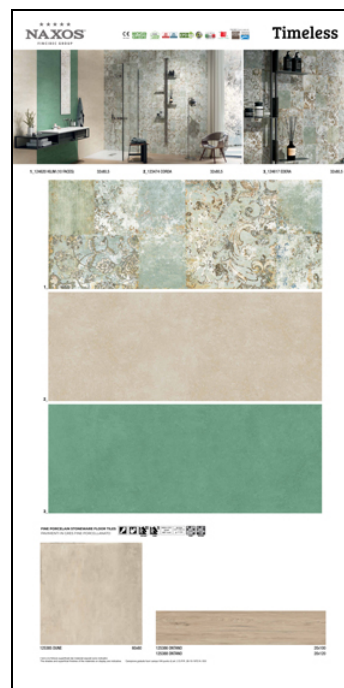

CULLA
COD. 124994

SET
COD.124995

CM
74 L X 160 H X 70,3 P

KIMONO | COD. 0125946

KILIM | COD 0125947

STUCCO I
COD. 0125948

CANAPA | COD. 0125949

FASCIA CITY | COD 0125950