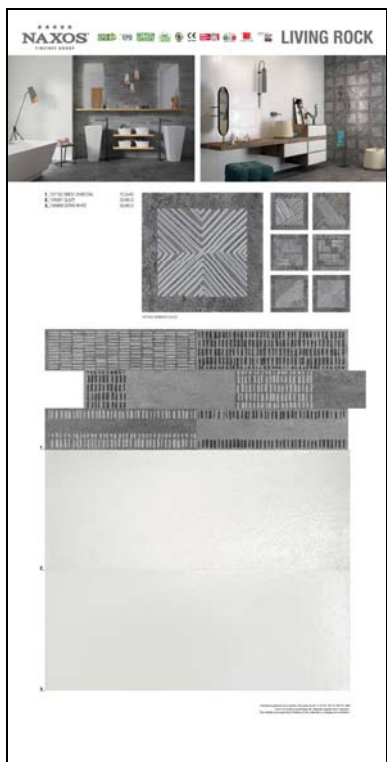

**CULLA**  
COD. 108514

**SET**  
COD. 108515

**CM**  
74X160HX70,3

**CM**  
81X41HX109

**TOT.**  
110 KG

# PANNELLI FOTOGRAFICI **LIVING ROCK**

BRICK CHA. – GLAZE – EXTRA WHITE - | COD. **109826**

FORM. RAME – STONE W. - THERASIA | COD. **109827**

EXTRA W. – F. SHELL – CURIOSITY W. / B. | COD. **109828**

GLAZE – SEA – MOS. MONREALE | COD. **109829**