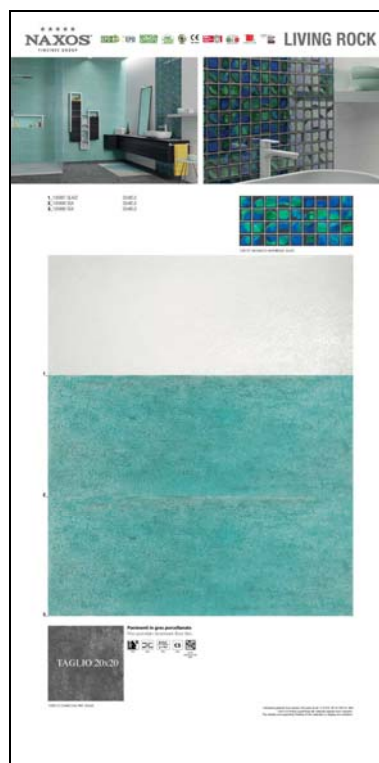

**CULLA**  
COD. 108514

**SET**  
COD. 108515

**CM**  
74X160HX70,3

**CM**  
81X41HX109

**TOT.**  
110 KG

# PANNELLI FOTOGRAFICI **LIVING ROCK**

BRICK CHA. – GLAZE – EXTRA WHITE - | COD. **109826**

FORM. RAME – STONE W. - THERASIA | COD. **109827**

EXTRA W. – F. SHELL – CURIOSITY W. / B. | COD. **109828**

GLAZE – SEA – MOS. MONREALE | COD. **109829**