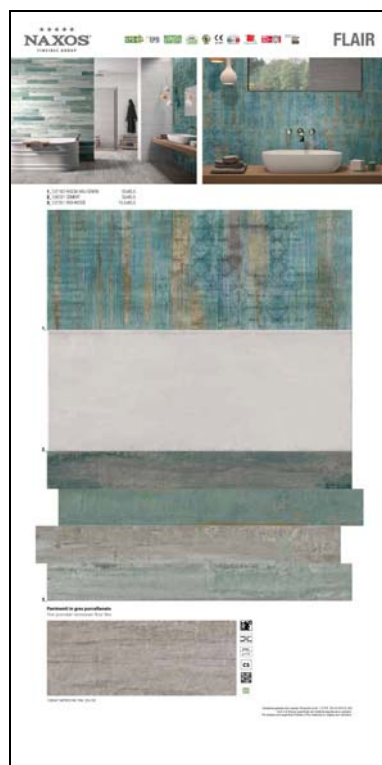

FLAIR 3D – ELAN - MAPLEWOOD | COD. **109945**

BASSW. – F. MART M. – ELAN – ELAN L. | COD. **109946**

LIME - WILWOOD | COD. **109947**

F. BALI GREEN – CEMENT - IRISHWOOD | COD. **109948**

BASSWOOD - SILVERWOOD | COD. **109949**

MAPLEWOOD PAV. | COD. 109936

ELAN PAV.– ELAN DECOR PAV. | COD. 109937

STYLE PAV. | COD. 109938

METROCHIC PAV. | COD. 109939