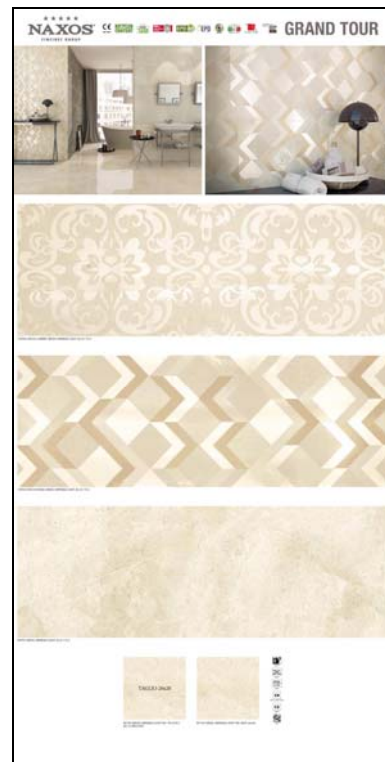

**CULLA**  
COD. 102663

**SET**  
COD. 102665

**CM**  
93X69,3X175H

VERSILIA | COD. 105034

OPALE | COD. 105035

GRIGIO IMPERIALE | COD. 105036

GRIGIO IMPERIALE LIGHT | COD. 105037

CALACATTA | COD. 105038