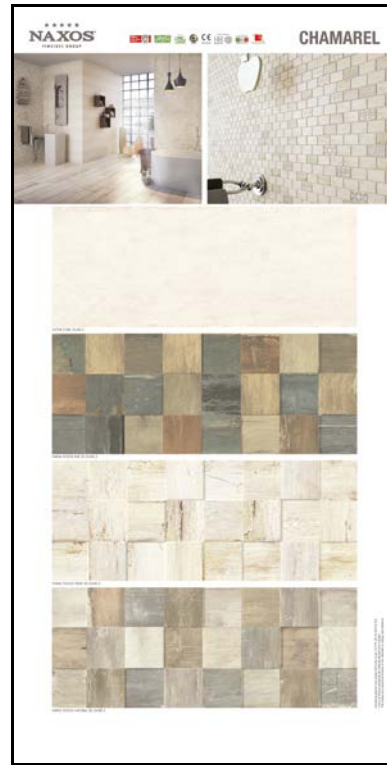

CULLA 6 PANNELLI
COD. 96038

SET
COD. 96043

CM
72X165HX62,7

CM
145X36HX80

TOT.
130 KG

CHAMAREL WHITE | COD. **98838**

CHAMAREL BEIGE | COD. **98839**

CHAMAREL AVIO | COD. **98840**

CHAMAREL NATURAL | COD. **98841**

CHAMAREL MIX | COD. **98842**

CULLA 7 PANNELLI
COD. 98318

SET
COD. 98320

CM
61X160HX67,4

CM
126X34HX77

TOT.
85KG

CHAMAREL SPACC. | COD. 99028

CHAMAREL CORK | COD. 99029