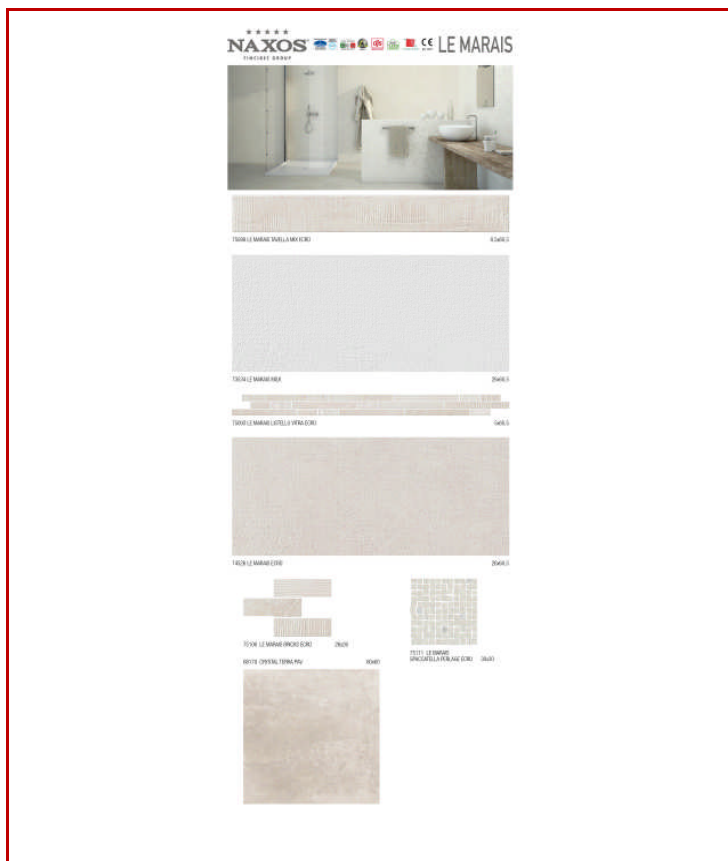

cod. culla 75896

cod set.75898

N° 5 pannelli – cm61X135

cm 61x64x150

Kg.120

Cm 158x70x34

Kg15

Kg.135

100,5x201 cm cod. 76508

100,5x201 cm cod. 76509

100,5x201 cm cod. 76510

70X180 cm cod. 77535

70X180 cm cod. 77536

70X180 cm cod. 77537

70X180 cm cod. 77538