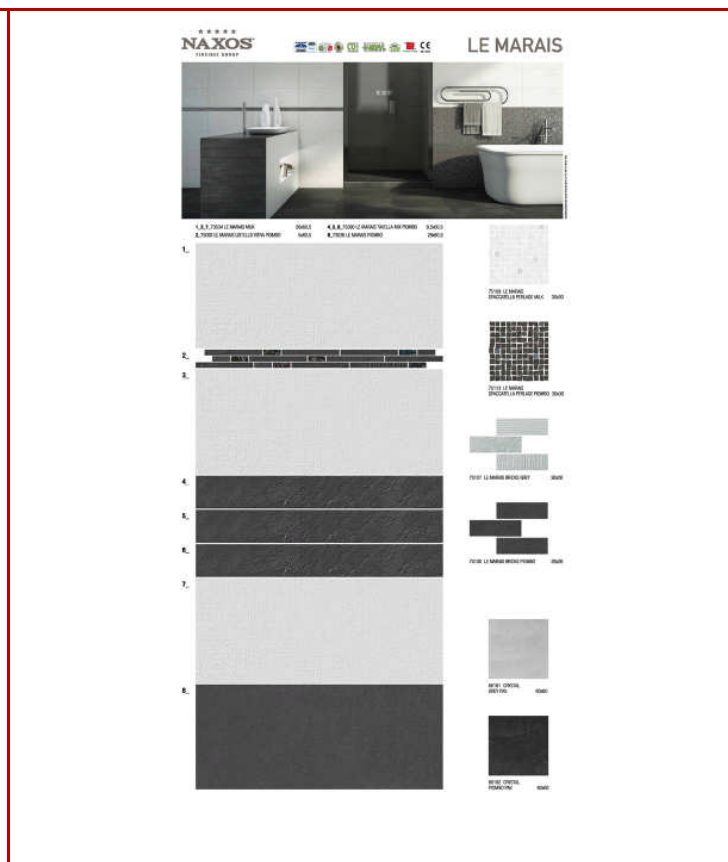

cod. culla 75896

cod set.75898

N° 5 pannelli – cm61X135

cm 61x64x150

Kg.120

Cm 158x70x34

Kg15

Kg.135

100,5x201 cm cod. 76508

100,5x201 cm cod. 76509

100,5x201 cm cod. 76510

70X180 cm cod. 77535

70X180 cm cod. 77536

70X180 cm cod. 77537

70X180 cm cod. 77538