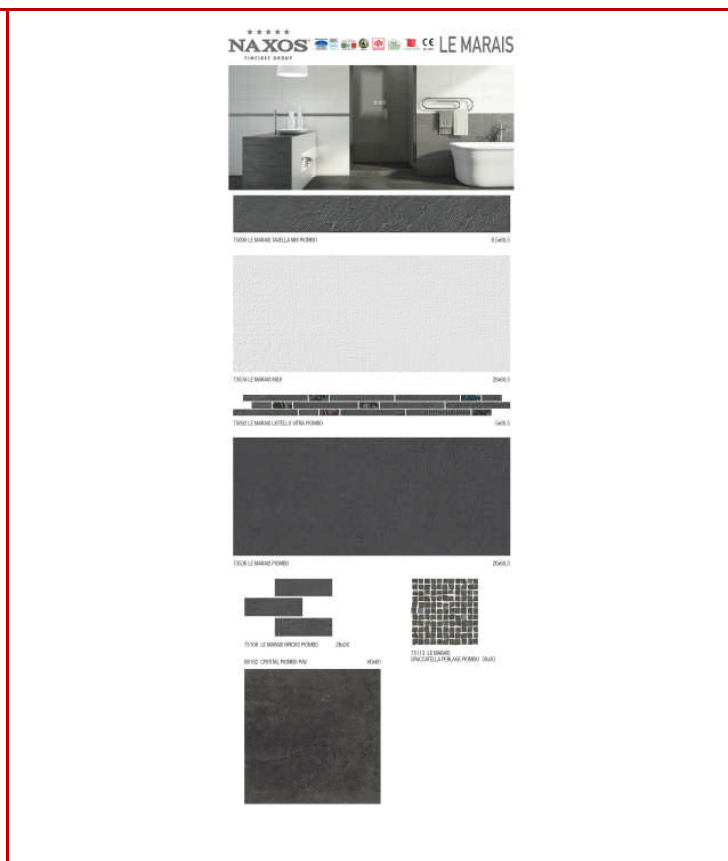

cod. culla 75896

cod set.75898

N° 5 pannelli – cm61X135

cm 61x64x150

Kg.120

Cm 158x70x34

Kg15

Kg.135

100,5x201 cm cod. 76508

100,5x201 cm cod. 76509

100,5x201 cm cod. 76510

70X180 cm cod. 77535

70X180 cm cod. 77536

70X180 cm cod. 77537

70X180 cm cod. 77538