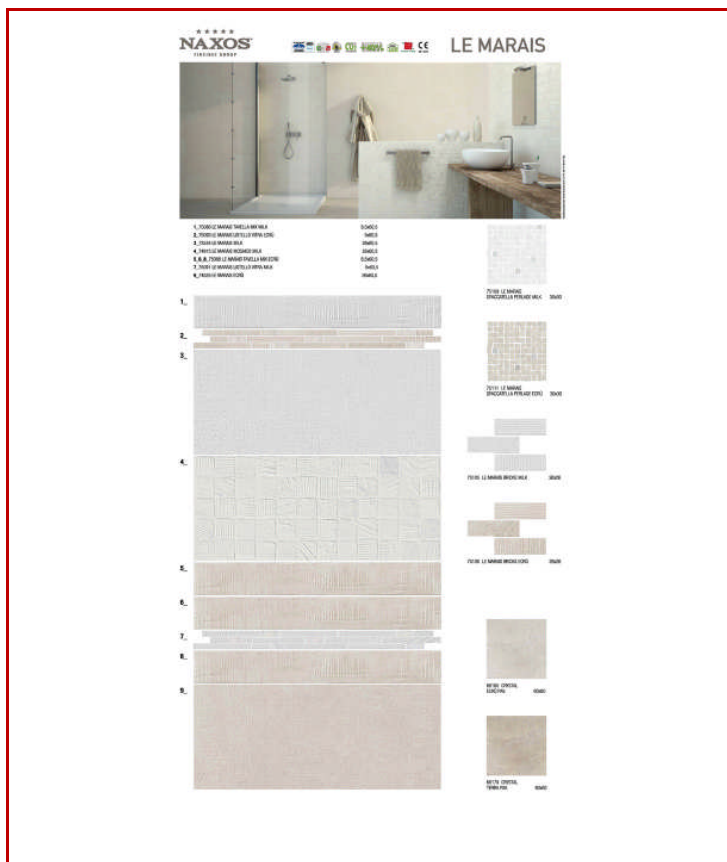

cod. culla 75896

cod set.75898

N° 5 pannelli – cm61X135

cm 61x64x150

Kg.120

Cm 158x70x34

Kg15

Kg.135

100,5x201 cm cod. 76508

100,5x201 cm cod. 76509

100,5x201 cm cod. 76510

70X180 cm cod. 77535

70X180 cm cod. 77536

70X180 cm cod. 77537

70X180 cm cod. 77538