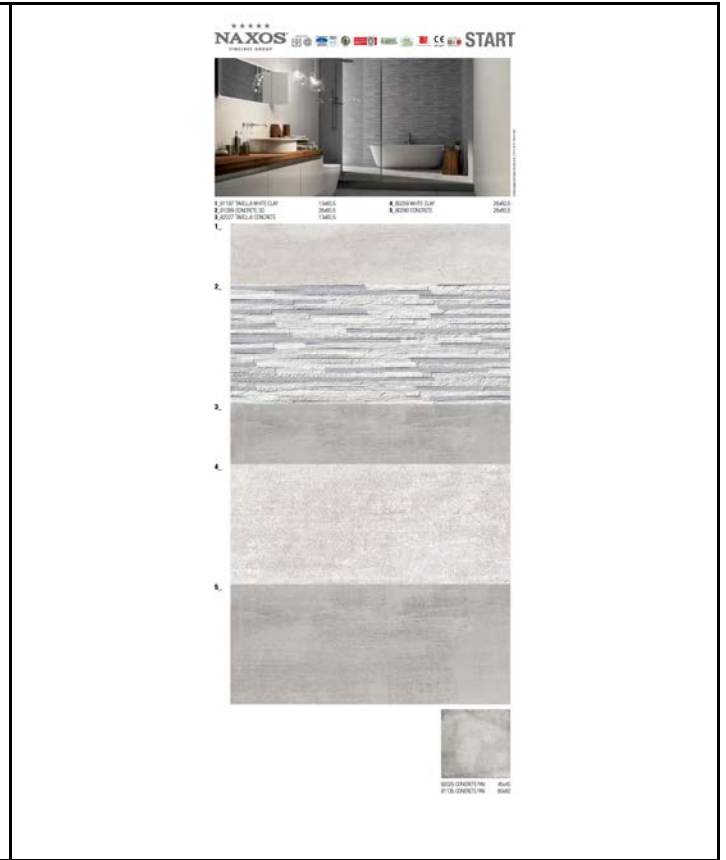

Kg.250

CULLA **START** 26x60,5

cod. culla 82046

cod set. 82642

N° 4 pannelli – cm62X135

cm 52x62x148

Kg.100

Cm 142x64x38

Kg15.

Kg.115

100,5x201 cm cod. 84146

100,5x201 cm cod. 84147

100,5x201 cm cod. 84149

PANNELLI FOTOGRAFICI **START 26x60,5**

70x180 cm cod. 83417

70x180 cm cod. 83418

70x180 cm cod. 83419

70x180 cm cod. 83420