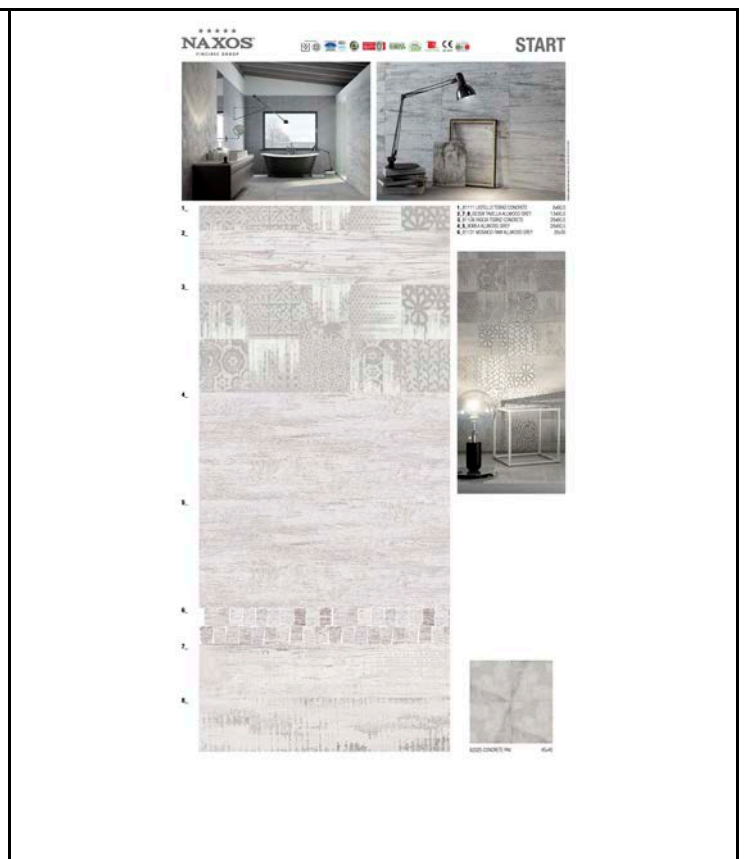

Kg.250

CULLA **START** 26x60,5

cod. culla 82046

cod set. 82642

N° 4 pannelli – cm62X135

cm 52x62x148

Kg.100

Cm 142x64x38

Kg15.

Kg.115

100,5x201 cm cod. 84146

100,5x201 cm cod. 84147

100,5x201 cm cod. 84149

PANNELLI FOTOGRAFICI **START 26x60,5**

70x180 cm cod. 83417

70x180 cm cod. 83418