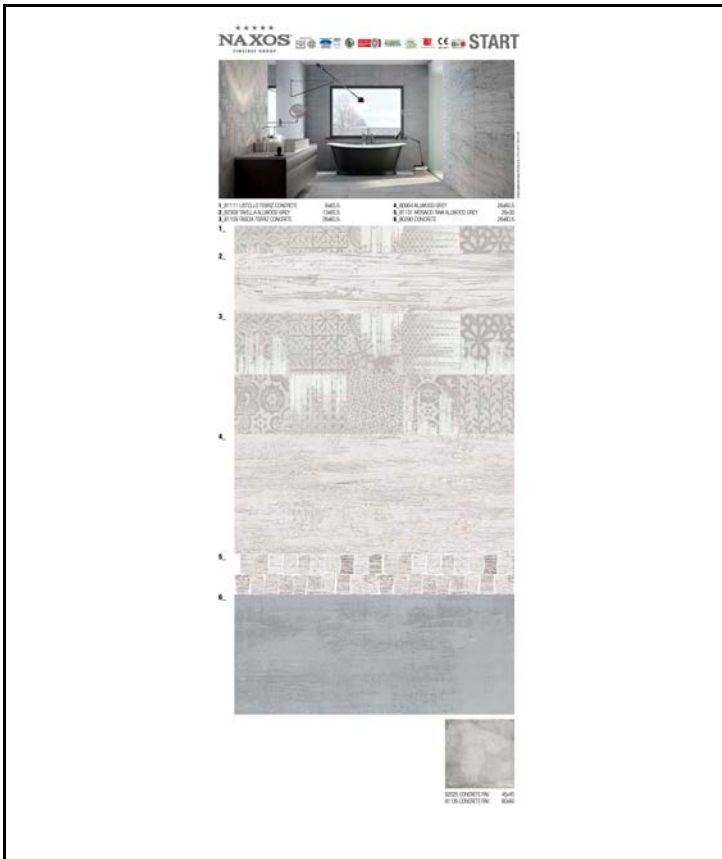

Kg.250

CULLA **START** 26x60,5

cod. culla 82046

cod set. 82642

N° 4 pannelli – cm62X135

cm 52x62x148

Kg.100

Cm 142x64x38

Kg15.

Kg.115

100,5x201 cm cod. 84146

100,5x201 cm cod. 84147

100,5x201 cm cod. 84149

PANNELLI FOTOGRAFICI **START 26x60,5**

70x180 cm cod. 83417

70x180 cm cod. 83418