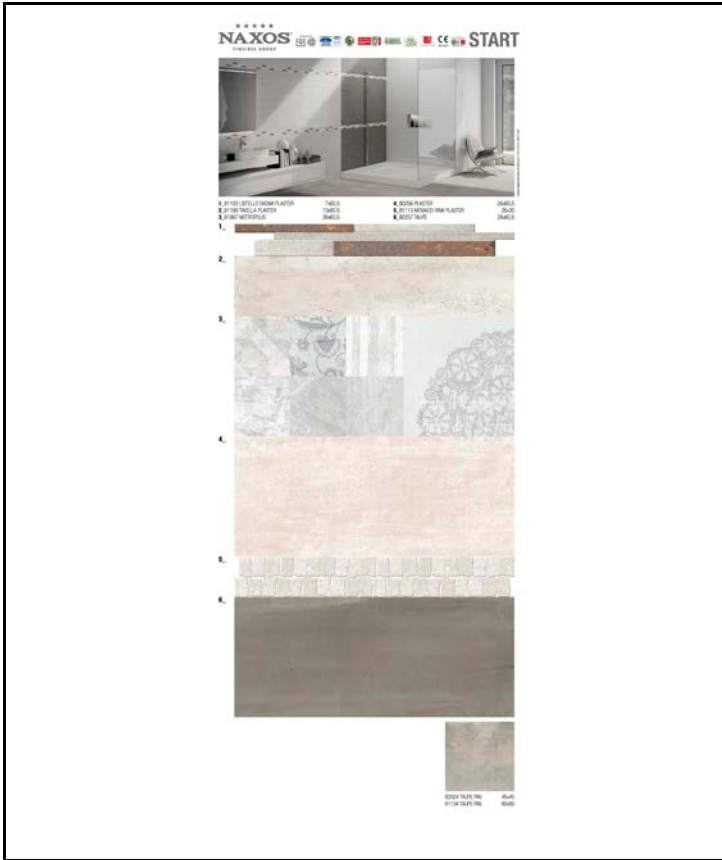

Kg.250

CULLA **START** 26x60,5

cod. culla 82046

cod set. 82642

N° 4 pannelli – cm62X135

cm 52x62x148

Kg.100

Cm 142x64x38

Kg15.

Kg.115

100,5x201 cm cod. 84146

100,5x201 cm cod. 84147

100,5x201 cm cod. 84149

PANNELLI FOTOGRAFICI **START 26x60,5**

70x180 cm cod. 83417

70x180 cm cod. 83418