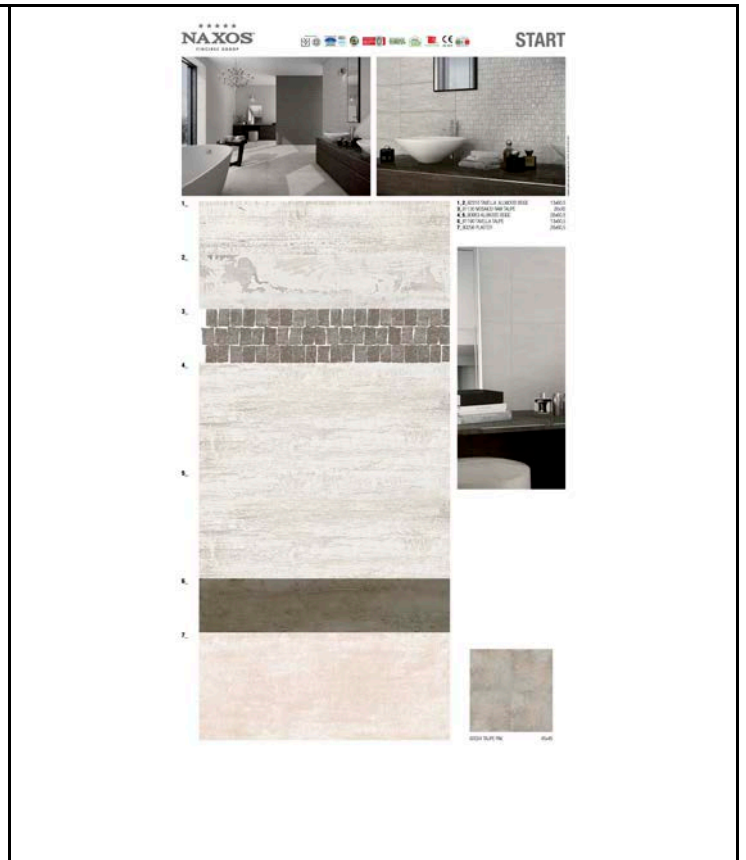

Kg.250

CULLA **START** 26x60,5

cod. culla 82046

cod set. 82642

N° 4 pannelli – cm62X135

cm 52x62x148

Kg.100

Cm 142x64x38

Kg15.

Kg.115

100,5x201 cm cod. 84146

100,5x201 cm cod. 84147

100,5x201 cm cod. 84149

PANNELLI FOTOGRAFICI **START 26x60,5**

70x180 cm cod. 83417

70x180 cm cod. 83418

70x180 cm cod. 83419

70x180 cm cod. 83420