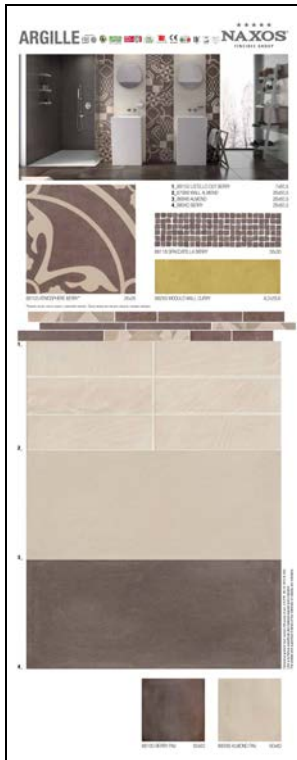

BERRY - ALMOND - ATMOSPHERE

NOGAL - SUGAR - FASCIA BELIZE

RUST - ALMOND - ATMOSPHERE

SUGAR - ATMOSPHERE NOGAL

LIST. BELIZE - MODULI WALL
ATMOSPHERE - SPACCATELLE

CULLA
COD. 90233

SET
COD. 90287

CM
62X145HX56

KG
115KG

CM
62X40HX148

KG
15KG

TOT.
130KG

RUST - ALMOND - ATMOSPHERE | COD. **90567**

NOGAL - SUGAR - ATMOSPHERE | COD. **90568**

BERRY - ALMOND - ATMOSPHERE | COD. **90569**

NOGAL - SUGAR - FASCIA BELIZE | COD. **90570**