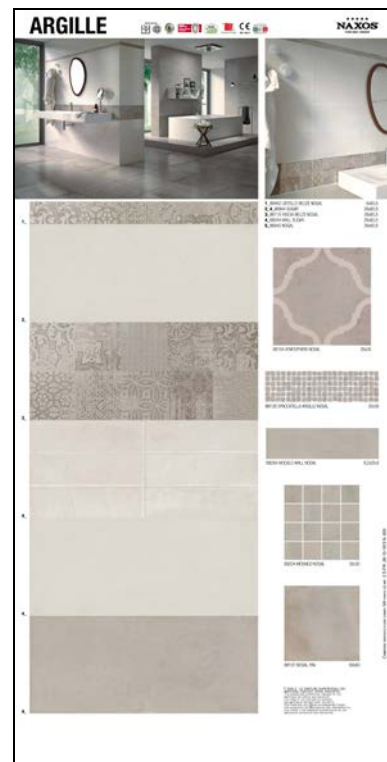

BERRY - ALMOND - ATMOSPHERE

NOGAL - SUGAR - FASCIA BELIZE

RUST - ALMOND - ATMOSPHERE

SUGAR - ATMOSPHERE NOGAL

LIST. BELIZE - MODULI WALL
ATMOSPHERE - SPACCATELLE

CULLA
COD. 90233

SET
COD. 90287

CM
62X145HX56

KG
115KG

CM
62X40HX148

KG
15KG

TOT.
130KG

RUST - ALMOND - ATMOSPHERE | COD. **90567**

NOGAL - SUGAR - ATMOSPHERE | COD. **90568**

BERRY - ALMOND - ATMOSPHERE | COD. **90569**

NOGAL - SUGAR - FASCIA BELIZE | COD. **90570**