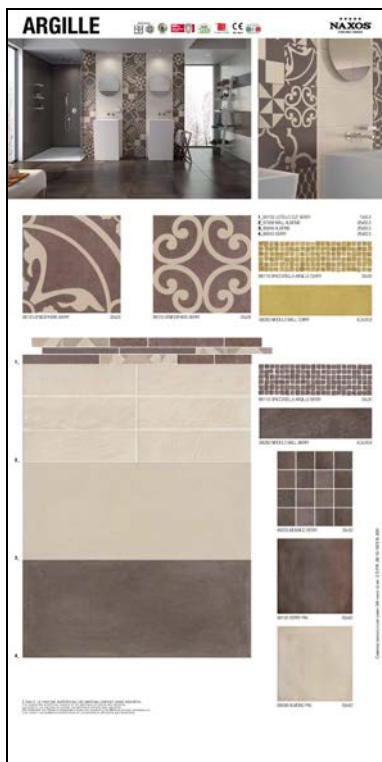

BERRY - ALMOND - ATMOSPHERE

NOGAL - SUGAR - FASCIA BELIZE

RUST - ALMOND - ATMOSPHERE

SUGAR - ATMOSPHERE NOGAL

LIST. BELIZE - MODULI WALL
ATMOSPHERE - SPACCATELLE

CULLA
COD. 90233

SET
COD. 90287

CM
62X145HX56

KG
115KG

CM
62X40HX148

KG
15KG

TOT.
130KG

RUST - ALMOND - ATMOSPHERE | COD. **90567**

NOGAL - SUGAR - ATMOSPHERE | COD. **90568**

BERRY - ALMOND - ATMOSPHERE | COD. **90569**

NOGAL - SUGAR - FASCIA BELIZE | COD. **90570**