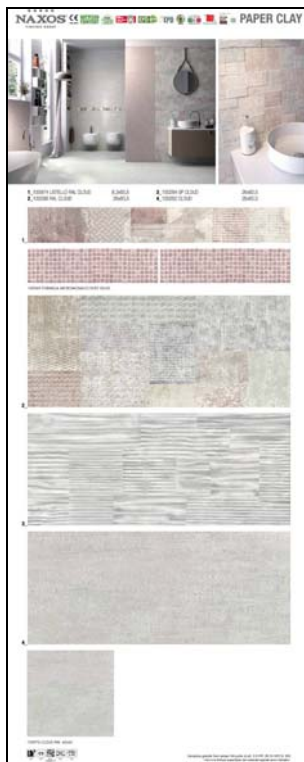

**CULLA 6 ALLOGGI**  
COD. 102193

**SET**  
COD. 102190

**CM**  
69,8X135HX61,2

**CM**  
66X138X35H

**TOT.**  
123 KG

# PANNELI FOTOGRAFICI PAPER CLAY

GYPSIUM/OFF GYPSIUM/UP GYPSIUM | COD. 103369

ROPE/OFF ROPE/UP ROPE | COD. 103370

DUST/RAL CLOUD/UP CLOUD/CLOUD | COD. 103371

UP ROPE/RAL TOFEE/TOFEE | COD. 103372

ASH BLUE/DUST/F. MATISSE | COD. **103373**

GYPSIUM/OFF GYPSIUM/UP GYPSIUM | COD. 103532

ROPE/OFF ROPE/UP ROPE | COD. 103533

RAL CLOUD/UP CLOUD/CLOUD | COD. 103534

UP ROPE/RAL TOFEE/TOFEE | COD. 103535

F. MATISSE/ASH BLUE/DUST | COD. **103536**