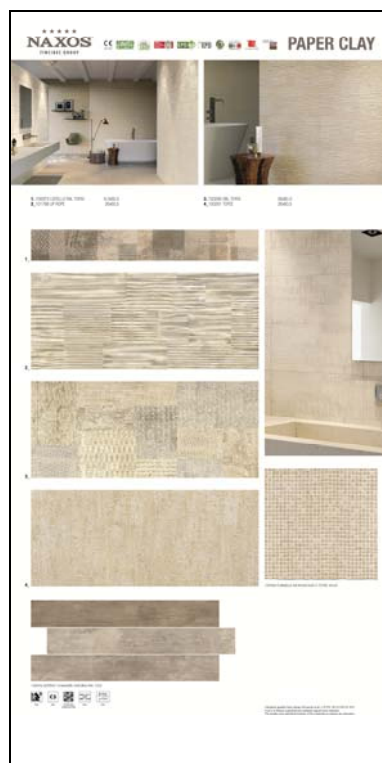

**CULLA 6 ALLOGGI**  
COD. 102193

**SET**  
COD. 102190

**CM**  
69,8X135HX61,2

**CM**  
66X138X35H

**TOT.**  
123 KG

# PANNELI FOTOGRAFICI PAPER CLAY

GYPSIUM/OFF GYPSIUM/UP GYPSIUM | COD. 103369

ROPE/OFF ROPE/UP ROPE | COD. 103370

DUST/RAL CLOUD/UP CLOUD/CLOUD | COD. 103371

UP ROPE/RAL TOFEE/TOFEE | COD. 103372

ASH BLUE/DUST/F. MATISSE | COD. **103373**

GYPSIUM/OFF GYPSIUM/UP GYPSIUM | COD. 103532

ROPE/OFF ROPE/UP ROPE | COD. 103533

RAL CLOUD/UP CLOUD/CLOUD | COD. 103534

UP ROPE/RAL TOFEE/TOFEE | COD. 103535

F. MATISSE/ASH BLUE/DUST | COD. **103536**