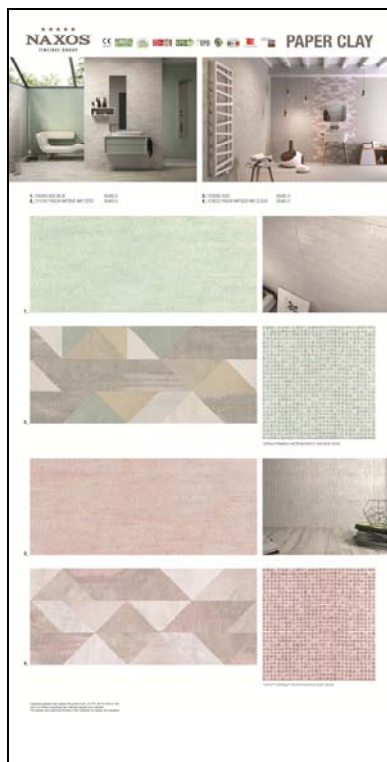

**CULLA 6 ALLOGGI**  
COD. 102193

**SET**  
COD. 102190

**CM**  
69,8X135HX61,2

**CM**  
66X138X35H

**TOT.**  
123 KG

# PANNELI FOTOGRAFICI PAPER CLAY

GYPSIUM/OFF GYPSIUM/UP GYPSIUM | COD. 103369

ROPE/OFF ROPE/UP ROPE | COD. 103370

DUST/RAL CLOUD/UP CLOUD/CLOUD | COD. 103371

UP ROPE/RAL TOFEE/TOFEE | COD. 103372

ASH BLUE/DUST/F. MATISSE | COD. **103373**

GYPSIUM/OFF GYPSIUM/UP GYPSIUM | COD. 103532

ROPE/OFF ROPE/UP ROPE | COD. 103533

RAL CLOUD/UP CLOUD/CLOUD | COD. 103534

UP ROPE/RAL TOFEE/TOFEE | COD. 103535

F. MATISSE/ASH BLUE/DUST | COD. **103536**