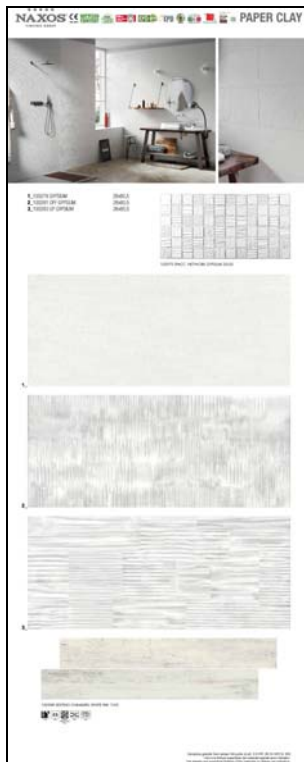

**CULLA 6 ALLOGGI**  
COD. 102193

**SET**  
COD. 102190

**CM**  
69,8X135HX61,2

**CM**  
66X138X35H

**TOT.**  
123 KG

# PANNELI FOTOGRAFICI PAPER CLAY

GYPSIUM/OFF GYPSIUM/UP GYPSIUM | COD. 103369

ROPE/OFF ROPE/UP ROPE | COD. 103370

DUST/RAL CLOUD/UP CLOUD/CLOUD | COD. 103371

UP ROPE/RAL TOFEE/TOFEE | COD. 103372

ASH BLUE/DUST/F. MATISSE | COD. **103373**

GYPSIUM/OFF GYPSIUM/UP GYPSIUM | COD. 103532

ROPE/OFF ROPE/UP ROPE | COD. 103533

RAL CLOUD/UP CLOUD/CLOUD | COD. 103534

UP ROPE/RAL TOFEE/TOFEE | COD. 103535

F. MATISSE/ASH BLUE/DUST | COD. **103536**