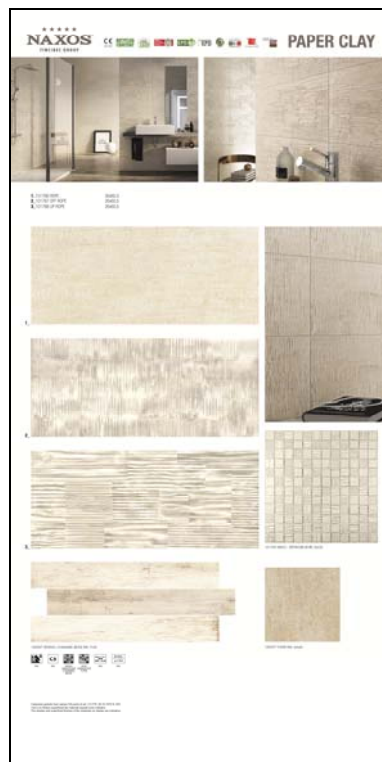

**CULLA 6 ALLOGGI**  
COD. 102193

**SET**  
COD. 102190

**CM**  
69,8X135HX61,2

**CM**  
66X138X35H

**TOT.**  
123 KG

# PANNELI FOTOGRAFICI PAPER CLAY

GYPSIUM/OFF GYPSIUM/UP GYPSIUM | COD. 103369

ROPE/OFF ROPE/UP ROPE | COD. 103370

DUST/RAL CLOUD/UP CLOUD/CLOUD | COD. 103371

UP ROPE/RAL TOFEE/TOFEE | COD. 103372

ASH BLUE/DUST/F. MATISSE | COD. **103373**

GYPSIUM/OFF GYPSIUM/UP GYPSIUM | COD. 103532

ROPE/OFF ROPE/UP ROPE | COD. 103533

RAL CLOUD/UP CLOUD/CLOUD | COD. 103534

UP ROPE/RAL TOFEE/TOFEE | COD. 103535

F. MATISSE/ASH BLUE/DUST | COD. **103536**