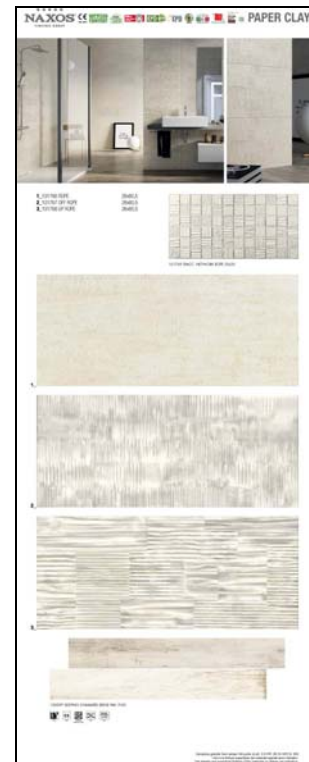

**CULLA 6 ALLOGGI**  
COD. 102193

**SET**  
COD. 102190

**CM**  
69,8X135HX61,2

**CM**  
66X138X35H

**TOT.**  
123 KG

# PANNELI FOTOGRAFICI PAPER CLAY

GYPSIUM/OFF GYPSIUM/UP GYPSIUM | COD. 103369

ROPE/OFF ROPE/UP ROPE | COD. 103370

DUST/RAL CLOUD/UP CLOUD/CLOUD | COD. 103371

UP ROPE/RAL TOFEE/TOFEE | COD. 103372

ASH BLUE/DUST/F. MATISSE | COD. **103373**

GYPSIUM/OFF GYPSIUM/UP GYPSIUM | COD. 103532

ROPE/OFF ROPE/UP ROPE | COD. 103533

RAL CLOUD/UP CLOUD/CLOUD | COD. 103534

UP ROPE/RAL TOFEE/TOFEE | COD. 103535

F. MATISSE/ASH BLUE/DUST | COD. **103536**