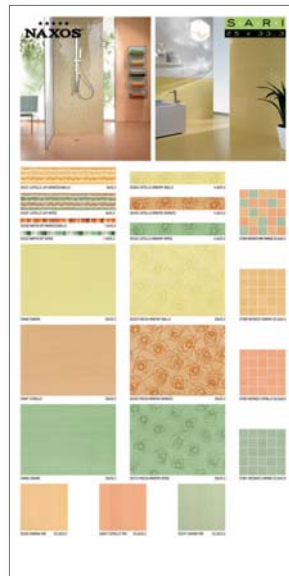

Sari 25x33-3

cod. 37636
cod. set 38069

cm. 59x45x136

kg. 12

cm. 128x54x50

kg. 77

kg. 89

Sari 25x33.3

cod. 38210

cod. 38211

cod. 38212

cod. 38213

cod. 38214

cod. 39036

cod. 39037

Pannelli fotografici 60x180