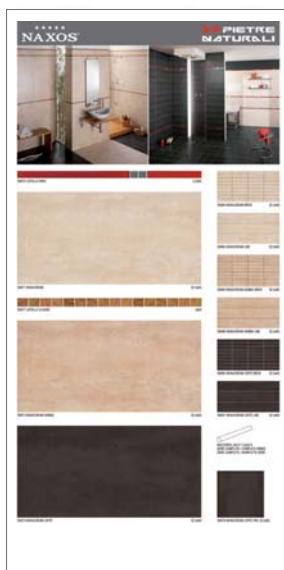

Marmi - Pietre Naturali

cod. 43210

cod. 43211

cod. 46043

Pannelli fotografici 70x180

photo panels | panneaux photographiques | Foto-Mustertafeln | paneles fotográficos | фотографические панел

Pannelli fotografici 100,5x201

photo panels | panneaux photographiques | Foto-Mustertafeln | paneles fotográficos | фотографические панел