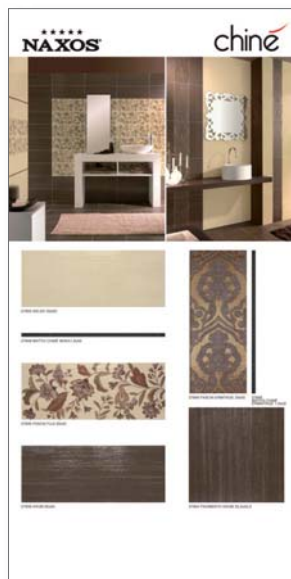

Chinè

cod. 44362
cod. set 44361

cm. 47x32x127

cm. 128x48x45

Chinè

cod. 42502

cod. 42503

cod. 41907

cod. 41908

Pannelli fotografici 60x180

photo panels | panneaux photographiques | Foto-Mustertafeln | paneles fotográficos | фотографические панел

Pannelli fotografici 100,5x201

photo panels | panneaux photographiques | Foto-Mustertafeln | paneles fotográficos | фотографические панел